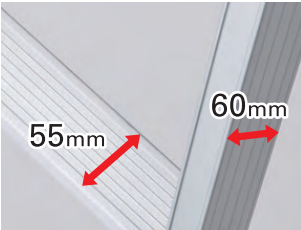

ワンタッチバー

片手で閉じる。
片手で運ぶ。
現場が変わる。

バーを握ると
閉じ止めが解除。
スムーズに移動が
可能になります。

はしご
兼用脚立で初の
ワンタッチバー

ワンタッチバー
バーを持ち上げると
開き止めを解除。
片手で簡単に
閉じることが可能に。

はしご時のバー
はしご時は自重で下がるの
で、支障をきたすことなく、
スムーズに作業できます。

RAX 耐久性に優れるプロ用 はしご兼用脚立

アルミ アルマイト 中折れ式 横ズレ防止 JIS 1300形 最大使用質量 130kg

幅広設計
55mmの幅広踏ざんで作業も快適、
支柱も60mmとワイドな設計。

天板トレー形状
幅広天板は工具などを置ける
便利な天板トレー形状。

| CD | 型式 | 天板高さ (m) | 使用最大高さ (m) | はしご時長さ (m) | 質量 (kg) | 設置寸法 (外寸)(cm) | | 収納寸法 (外寸)(cm) | | | 価格 (本体価格) |
|-------|---------|----------|------------|------------|---------|---------------|------|---------------|----|-----|-----------|
| | | | | | | W 全幅 | D 奥行 | 全幅 | 奥行 | 高さ | |
| 17898 | RAX-09b | 0.81 | 0.51 | 1.71 | 4.8 | 46 | 63 | 46 | 20 | 88 | ¥23,000 |
| 17899 | RAX-12b | 1.11 | 0.80 | 2.33 | 5.7 | 51 | 79 | 51 | 20 | 119 | ¥27,000 |
| 17900 | RAX-15b | 1.40 | 1.10 | 2.95 | 6.7 | 57 | 95 | 57 | 20 | 149 | ¥33,000 |
| 17901 | RAX-18b | 1.70 | 1.40 | 3.56 | 8.4 | 62 | 111 | 62 | 20 | 180 | ¥41,000 |
| 17902 | RAX-21b | 1.99 | 1.70 | 4.18 | 10.3 | 68 | 127 | 68 | 20 | 211 | ¥52,000 |