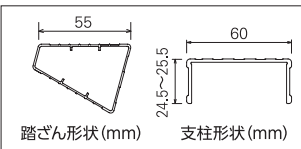

ワンタッチバー

片手で閉じる。
片手で運ぶ。
現場が変わる。

バーを握ると
閉じ止めが解除。
スムーズに移動が
可能になります。

はしご
兼用脚立で初の
ワンタッチバー

ワンタッチバー
バーを持ち上げると
開き止めを解除。
片手で簡単に
閉じることが可能に。

はしご時のバー
はしご時は自重で下がるの
で、支障をきたすことなく、
スムーズに作業できます。

RAX 耐久性に優れるプロ用 はしご兼用脚立

アルミ アルマイト 中折れ式 横ズレ防止 JIS 1300形 最大使用質量 130kg

幅広設計
55mmの幅広踏ざんで作業も快適、
支柱も60mmとワイドな設計。

天板トレー形状
幅広天板は工具などを置ける
便利な天板トレー形状。

| CD | 型式 | 天板高さ (m) | 使用最大高さ (m) | はしご時長さ (m) | 質量 (kg) | 設置寸法 (外寸)(cm) | | 収納寸法 (外寸)(cm) | | | 価格 (本体価格) |
|-------|---------|----------|------------|------------|---------|---------------|------|---------------|----|-----|-----------|
| | | | | | | W 全幅 | D 奥行 | 全幅 | 奥行 | 高さ | |
| 17898 | RAX-09b | 0.81 | 0.51 | 1.71 | 4.8 | 46 | 63 | 46 | 20 | 88 | ¥23,000 |
| 17899 | RAX-12b | 1.11 | 0.80 | 2.33 | 5.7 | 51 | 79 | 51 | 20 | 119 | ¥27,000 |
| 17900 | RAX-15b | 1.40 | 1.10 | 2.95 | 6.7 | 57 | 95 | 57 | 20 | 149 | ¥33,000 |
| 17901 | RAX-18b | 1.70 | 1.40 | 3.56 | 8.4 | 62 | 111 | 62 | 20 | 180 | ¥41,000 |
| 17902 | RAX-21b | 1.99 | 1.70 | 4.18 | 10.3 | 68 | 127 | 68 | 20 | 211 | ¥52,000 |